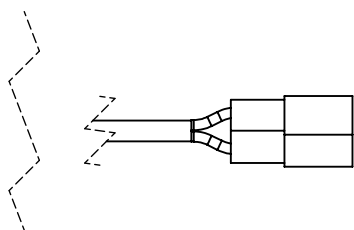

Technical
Drawing

Desenho
Técnico

Technical
Specification

Especificação
Técnica

Imagem
Ilustrativa

Notas:

- Aplicação: Industrial.
- Grau de proteção: IP 68.

Notes:

- Application: Industrial.
- Degree of protection: IP 68.

101413124

Valores Nominais

Tensão (V)	27
Corrente (A)	9
Potência (W)	180
RPM (min ⁻¹)	2500
Torque (N.m)	0,7
Peso (Kg)	1,800