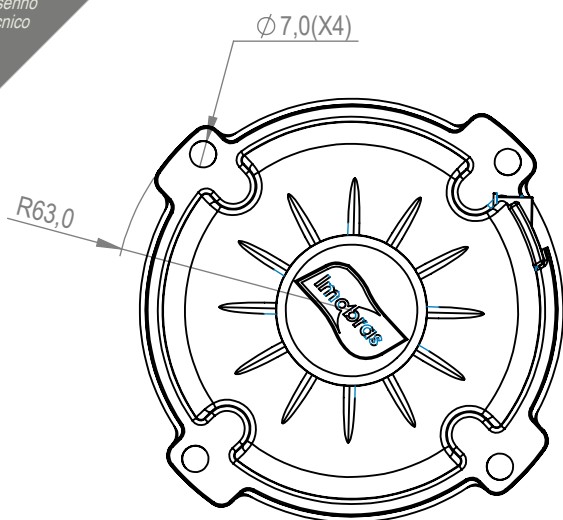

Technical
Drawing

Desenho
Técnico

Technical
Specification

Especificação
Técnica

Imagem
Ilustrativa

Notas:

- Aplicação: Industrial.
- Grau de proteção: IP 68.

Notes:

- Application: Industrial.
- Degree of protection: IP 68.

101413124

Valores Nominais

Tensão (V)	27
Corrente (A)	9
Potência (W)	180
RPM (min ⁻¹)	2500
Torque (N.m)	0,7
Peso (Kg)	1,800