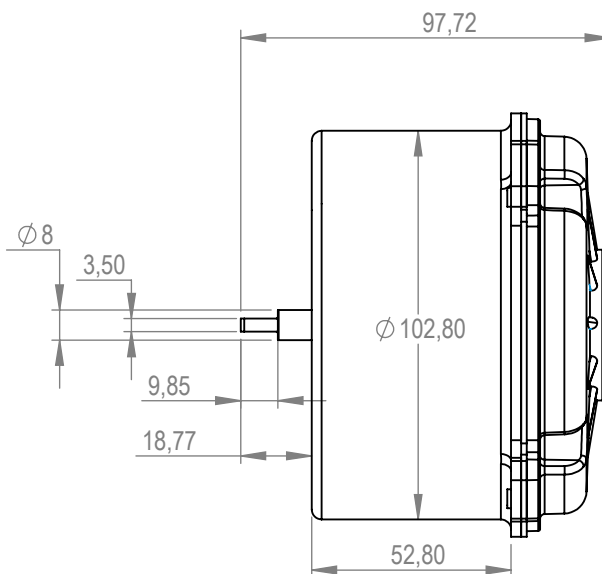

Technical
Drawing

Desenho
Técnico

Technical
Specification

Especificação
Técnica

Imagem
Ilustrativa

Notas:

- Aplicação: Industrial.
- Grau de proteção: IP 68.

Notes:

- Application: Industrial.
- Degree of protection: IP 68.

101413124

Valores Nominais

Tensão (V)	27
Corrente (A)	9
Potência (W)	180
RPM (min ⁻¹)	2500
Torque (N.m)	0,7
Peso (Kg)	1,800